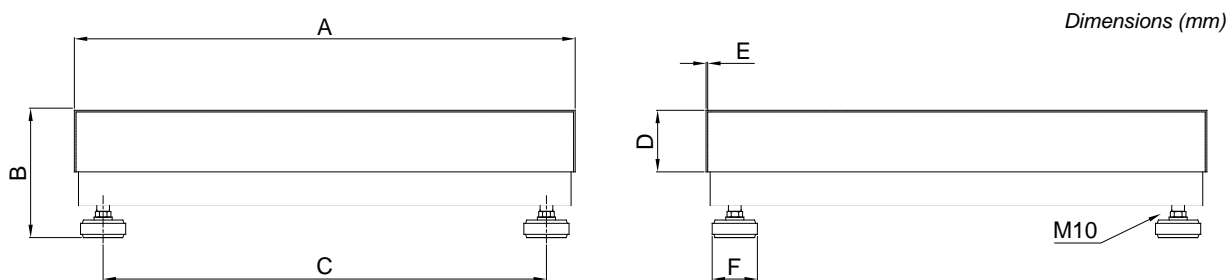

	Carico massimo statico Max static load	Dimensioni Dimensions
<b>ACN6 ACN15 ACN30 ACN50</b>	6 / 15 / 30 / 50 kg	300 x 300 mm
<b>ACN60 ACN120</b>	60 / 120 kg	400 x 400 mm
<b>ACN150 ACN300</b>	150 / 300 kg	600 x 600 mm
<b>ACN600</b>	600 kg	800 x 800 mm

OPZIONI A RICHIESTA :	OPTIONS ON REQUEST :
- Maggiorazione per portate fuori standard	- Additional price for non-standard platforms
- Versione ATEX  II 1 GD (zone 0-1-2-20-21-22)	- ATEX version  II 1 GD (zone 0-1-2-20-21-22)
- Colonna inox portaindicatore (Ø 38 mm, h 700 mm) con staffa in acciaio inox per fissaggio alla piattaforma	- Indicator stainless steel stand (Ø 38 mm, h 700 mm) with stainless steel bracket for platform mounting
- Colonna inox portaindicatore (Ø 38 mm, h 700 mm) con staffa in acciaio verniciato per fissaggio alla piattaforma	- Indicator stainless steel stand (Ø 38 mm, h 700 mm) with painted steel bracket for platform mounting

- STRUTTURA TUBOLARE IN ACCIAIO VERNICIATO
- PIANO DI CARICO IN ACCIAIO INOX AISI 304 APPOGGIATO
- CELLA DI CARICO IN LEGA D'ALLUMINIO IP65
- PIEDINI IN ACCIAIO ZINCATO E POLIAMMIDE
- ATTACCO PER COLONNA PORTAINDICATORE
- PAINTED STEEL TUBULAR STRUCTURE
- AISI 304 STAINLESS STEEL LOADING TOP (laid)
- SINGLE-POINT IP65 ALUMINUM LOAD CELL
- GALVANIZED STEEL & POLYAMID FEET
- CONNECTION FOR INDICATOR STAND

	Load cells capacities	Platforms	A	B	C	D	E	F	Gross Weight
<b>ACN6 / 15 / 30 / 50</b>	kg 10 / 20 / 50 / 100	300 x 300 mm	300	125	237	56	1	56	6.5 kg
<b>ACN60 / 120</b>	kg 100 / 200	400 x 400 mm	400	130	337	52	1	56	9.5 kg
<b>ACN150 / 300</b>	kg 200 / 500	600 x 600 mm	600	150	537	77	1.5	56	24.5 kg
<b>ACN600</b>	kg 1000	800 x 800 mm	800	170	710	90	1.8	67	50.5 kg