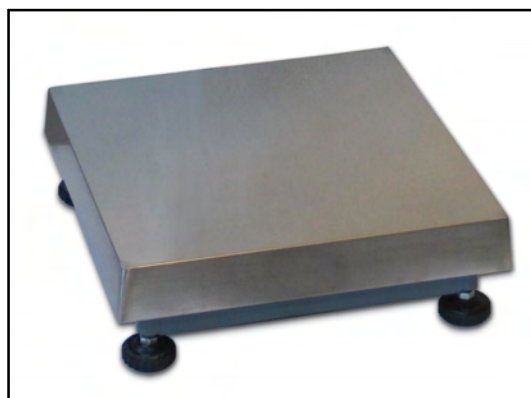

	Carico massimo statico Max static load	Dimensioni Dimensions
<b>ACN6 ACN15 ACN30 ACN50</b>	6 / 15 / 30 / 50 kg	300 x 300 mm
<b>ACN60 ACN120</b>	60 / 120 kg	400 x 400 mm
<b>ACN150 ACN300</b>	150 / 300 kg	600 x 600 mm
<b>ACN600</b>	600 kg	800 x 800 mm

OPZIONI A RICHIESTA :	OPTIONS ON REQUEST :
- Maggiorazione per portate fuori standard	- Additional price for non-standard platforms
- Versione ATEX  II 1 GD (zone 0-1-2-20-21-22)	- ATEX version  II 1 GD (zone 0-1-2-20-21-22)
- Colonna inox portaindicatore (Ø 38 mm, h 700 mm) con staffa in acciaio inox per fissaggio alla piattaforma	- Indicator stainless steel stand (Ø 38 mm, h 700 mm) with stainless steel bracket for platform mounting
- Colonna inox portaindicatore (Ø 38 mm, h 700 mm) con staffa in acciaio verniciato per fissaggio alla piattaforma	- Indicator stainless steel stand (Ø 38 mm, h 700 mm) with painted steel bracket for platform mounting

- STRUTTURA TUBOLARE IN ACCIAIO VERNICIATO
- PIANO DI CARICO IN ACCIAIO INOX AISI 304 APPOGGIATO
- CELLA DI CARICO IN LEGA D'ALLUMINIO IP65
- PIEDINI IN ACCIAIO ZINCATO E POLIAMMIDE
- ATTACCO PER COLONNA PORTAINDICATORE
- PAINTED STEEL TUBULAR STRUCTURE
- AISI 304 STAINLESS STEEL LOADING TOP (laid)
- SINGLE-POINT IP65 ALUMINUM LOAD CELL
- GALVANIZED STEEL & POLYAMID FEET
- CONNECTION FOR INDICATOR STAND